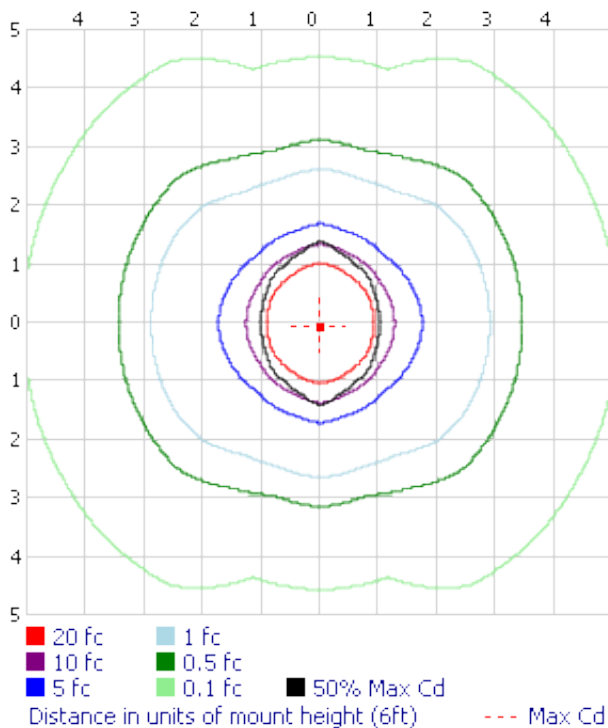

PREMIUM QUALITY LIGHTING

MAX CD: 3,316.2 AT HORIZONTAL: 0°, VERTICAL: 4.5°
 CUTOFF CLASS: CUTOFF
 EFFICIENCY: 57.3%

Polar Candela Distribution

Candela Distribution

Isolux Plot

IsoCandela Plot

OUTDOOR PHOTOMETRIC REPORT
 CATALOG: 54990

ZONAL LUMEN SUMMARY

ZONE	LUMENS	% LAMP	% LUMINAIRE
0-30	2,432.2	16.2%	28.3%
0-40	3,888.4	25.9%	45.3%
0-60	6,601.8	44%	76.8%
60-90	1,989.7	13.3%	23.2%
0-90	8,591.5	57.3%	100%

LUMENS PER ZONE

ZONE	LUMENS	% TOTAL
0-10	311.8	3.6%
10-20	865.2	10.1%
20-30	1,255.2	14.6%
30-40	1,456.2	16.9%
40-50	1,431.3	16.7%
50-60	1,282.2	14.9%
60-70	1,096.0	12.8%
70-80	713.9	8.3%
80-90	179.7	2.1%

CANDELA TABLE - TYPE C

	0	30	60	90	120	150	180	210	240	270	300	330	360
0	3306	3306	3306	3306	3306	3306	3306	3306	3306	3306	3306	3306	3306
5	3316	3315	3305	3291	3280	3268	3272	3268	3280	3291	3305	3315	3316
10	3297	3289	3262	3221	3168	3121	3117	3121	3168	3221	3262	3289	3297
15	3244	3224	3162	3050	2981	2936	2930	2936	2981	3050	3162	3224	3244
20	3156	3121	2987	2865	2784	2748	2747	2748	2784	2865	2987	3121	3156
25	3022	2964	2793	2656	2597	2551	2553	2551	2597	2656	2793	2964	3022
30	2855	2762	2570	2454	2407	2388	2394	2388	2407	2454	2570	2762	2855
35	2647	2527	2341	2249	2219	2214	2219	2214	2219	2249	2341	2527	2647
40	2426	2275	2104	2050	2032	1978	1947	1978	2032	2050	2104	2275	2426
45	2185	2011	1867	1844	1754	1690	1682	1690	1754	1844	1867	2011	2185
50	1925	1734	1637	1584	1500	1534	1560	1534	1500	1584	1637	1734	1925
55	1651	1463	1405	1310	1372	1442	1481	1442	1372	1310	1405	1463	1651
60	1364	1190	1136	1156	1285	1412	1458	1412	1285	1156	1136	1190	1364
65	1069	928	883	1055	1238	1336	1368	1336	1238	1055	883	928	1069
70	776	681	743	991	1109	1106	1092	1106	1109	991	743	681	776
75	500	440	661	799	784	773	755	773	784	799	661	440	500
80	258	293	469	477	451	437	418	437	451	477	469	293	258
85	76	162	176	171	152	136	121	136	152	171	176	162	76
90	2	2	3	3	3	3	3	3	3	3	3	2	2