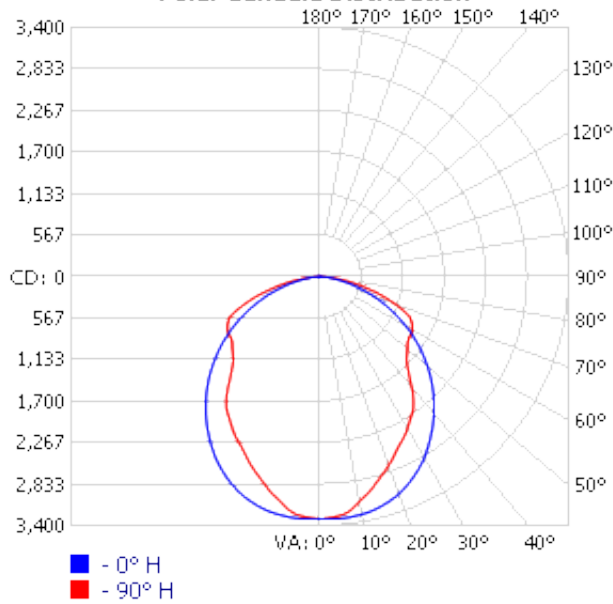

OUTDOOR PHOTOMETRIC REPORT

CATALOG: 54990

MANUFACTURER: P.Q.L,INC
 ISSUE DATE: 2009-11-18
 LUMINAIRE: 54990
 LAMP: T8 36W
 LAMP OUTPUT: 6 LAMPS, RATED LUMENS/LAMP: 2500
 INPUT WATTAGE: 168.9
 LUMINOUS OPENING: CIRCULAR (DIA: 0.5M)

PREMIUM QUALITY LIGHTING

MAX CD: 3,316.2 AT HORIZONTAL: 0°, VERTICAL: 4.5°
 CUTOFF CLASS: CUTOFF
 EFFICIENCY: 57.3%

Polar Candela Distribution

Candela Distribution

Isolux Plot

IsoCandela Plot

OUTDOOR PHOTOMETRIC REPORT
 CATALOG: 54990

CANDELA TABLE - TYPE C

	0	30	60	90	120	150	180	210	240	270	300	330	360
0	3306	3306	3306	3306	3306	3306	3306	3306	3306	3306	3306	3306	3306
5	3316	3315	3305	3291	3280	3268	3272	3268	3280	3291	3305	3315	3316
10	3297	3289	3262	3221	3168	3121	3117	3121	3168	3221	3262	3289	3297
15	3244	3224	3162	3050	2981	2936	2930	2936	2981	3050	3162	3224	3244
20	3156	3121	2987	2865	2784	2748	2747	2748	2784	2865	2987	3121	3156
25	3022	2964	2793	2656	2597	2551	2553	2551	2597	2656	2793	2964	3022
30	2855	2762	2570	2454	2407	2388	2394	2388	2407	2454	2570	2762	2855
35	2647	2527	2341	2249	2219	2214	2219	2214	2219	2249	2341	2527	2647
40	2426	2275	2104	2050	2032	1978	1947	1978	2032	2050	2104	2275	2426
45	2185	2011	1867	1844	1754	1690	1682	1690	1754	1844	1867	2011	2185
50	1925	1734	1637	1584	1500	1534	1560	1534	1500	1584	1637	1734	1925
55	1651	1463	1405	1310	1372	1442	1481	1442	1372	1310	1405	1463	1651
60	1364	1190	1136	1156	1285	1412	1458	1412	1285	1156	1136	1190	1364
65	1069	928	883	1055	1238	1336	1368	1336	1238	1055	883	928	1069
70	776	681	743	991	1109	1106	1092	1106	1109	991	743	681	776
75	500	440	661	799	784	773	755	773	784	799	661	440	500
80	258	293	469	477	451	437	418	437	451	477	469	293	258
85	76	162	176	171	152	136	121	136	152	171	176	162	76
90	2	2	3	3	3	3	3	3	3	3	3	2	2