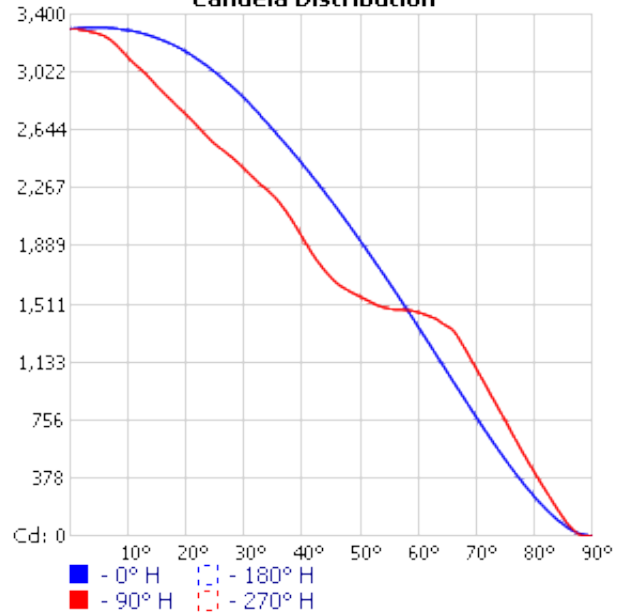

OUTDOOR PHOTOMETRIC REPORT

CATALOG: 54990

MANUFACTURER: P.Q.L,INC
 ISSUE DATE: 2009-11-18
 LUMINAIRE: 54990
 LAMP: T8 36W
 LAMP OUTPUT: 6 LAMPS, RATED LUMENS/LAMP: 2500
 INPUT WATTAGE: 168.9
 LUMINOUS OPENING: CIRCULAR (DIA: 0.5M)

PREMIUM QUALITY LIGHTING

MAX CD: 3,316.2 AT HORIZONTAL: 0°, VERTICAL: 4.5°
 CUTOFF CLASS: CUTOFF
 EFFICIENCY: 57.3%

Polar Candela Distribution

Candela Distribution

Isolux Plot

IsoCandela Plot

OUTDOOR PHOTOMETRIC REPORT
 CATALOG: 54990

CANDELA TABLE - TYPE C

	0	30	60	90	120	150	180	210	240	270	300	330	360
0	3306	3306	3306	3306	3306	3306	3306	3306	3306	3306	3306	3306	3306
5	3316	3315	3305	3291	3280	3268	3272	3268	3280	3291	3305	3315	3316
10	3297	3289	3262	3221	3168	3121	3117	3121	3168	3221	3262	3289	3297
15	3244	3224	3162	3050	2981	2936	2930	2936	2981	3050	3162	3224	3244
20	3156	3121	2987	2865	2784	2748	2747	2748	2784	2865	2987	3121	3156
25	3022	2964	2793	2656	2597	2551	2553	2551	2597	2656	2793	2964	3022
30	2855	2762	2570	2454	2407	2388	2394	2388	2407	2454	2570	2762	2855
35	2647	2527	2341	2249	2219	2214	2219	2214	2219	2249	2341	2527	2647
40	2426	2275	2104	2050	2032	1978	1947	1978	2032	2050	2104	2275	2426
45	2185	2011	1867	1844	1754	1690	1682	1690	1754	1844	1867	2011	2185
50	1925	1734	1637	1584	1500	1534	1560	1534	1500	1584	1637	1734	1925
55	1651	1463	1405	1310	1372	1442	1481	1442	1372	1310	1405	1463	1651
60	1364	1190	1136	1156	1285	1412	1458	1412	1285	1156	1136	1190	1364
65	1069	928	883	1055	1238	1336	1368	1336	1238	1055	883	928	1069
70	776	681	743	991	1109	1106	1092	1106	1109	991	743	681	776
75	500	440	661	799	784	773	755	773	784	799	661	440	500
80	258	293	469	477	451	437	418	437	451	477	469	293	258
85	76	162	176	171	152	136	121	136	152	171	176	162	76
90	2	2	3	3	3	3	3	3	3	3	3	2	2