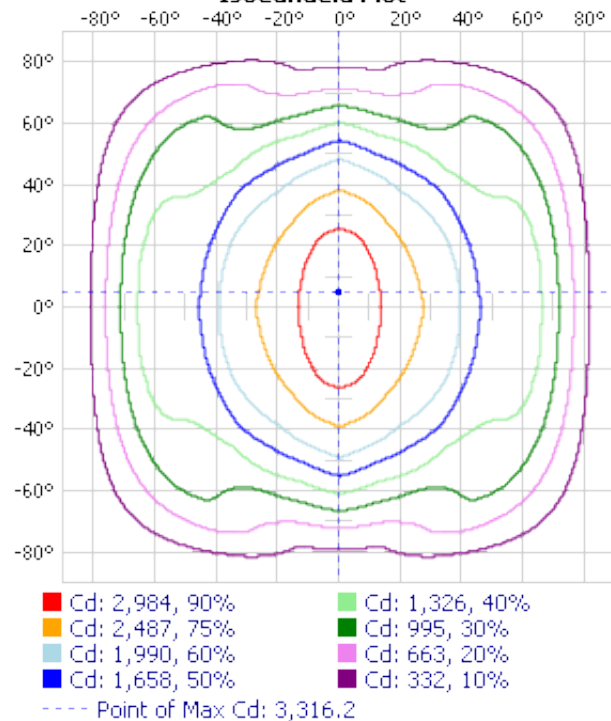

PREMIUM QUALITY LIGHTING

MAX CD: 3,316.2 AT HORIZONTAL: 0°, VERTICAL: 4.5°
 CUTOFF CLASS: CUTOFF
 EFFICIENCY: 57.3%

Polar Candela Distribution

Candela Distribution

Isolux Plot

IsoCandela Plot

OUTDOOR PHOTOMETRIC REPORT
 CATALOG: 54990

ZONAL LUMEN SUMMARY

ZONE	LUMENS	% LAMP	% LUMINAIRE
0-30	2,432.2	16.2%	28.3%
0-40	3,888.4	25.9%	45.3%
0-60	6,601.8	44%	76.8%
60-90	1,989.7	13.3%	23.2%
0-90	8,591.5	57.3%	100%

LUMENS PER ZONE

ZONE	LUMENS	% TOTAL
0-10	311.8	3.6%
10-20	865.2	10.1%
20-30	1,255.2	14.6%
30-40	1,456.2	16.9%
40-50	1,431.3	16.7%
50-60	1,282.2	14.9%
60-70	1,096.0	12.8%
70-80	713.9	8.3%
80-90	179.7	2.1%

CANDELA TABLE - TYPE C

	0	30	60	90	120	150	180	210	240	270	300	330	360
0	3306	3306	3306	3306	3306	3306	3306	3306	3306	3306	3306	3306	3306
5	3316	3315	3305	3291	3280	3268	3272	3268	3280	3291	3305	3315	3316
10	3297	3289	3262	3221	3168	3121	3117	3121	3168	3221	3262	3289	3297
15	3244	3224	3162	3050	2981	2936	2930	2936	2981	3050	3162	3224	3244
20	3156	3121	2987	2865	2784	2748	2747	2748	2784	2865	2987	3121	3156
25	3022	2964	2793	2656	2597	2551	2553	2551	2597	2656	2793	2964	3022
30	2855	2762	2570	2454	2407	2388	2394	2388	2407	2454	2570	2762	2855
35	2647	2527	2341	2249	2219	2214	2219	2214	2219	2249	2341	2527	2647
40	2426	2275	2104	2050	2032	1978	1947	1978	2032	2050	2104	2275	2426
45	2185	2011	1867	1844	1754	1690	1682	1690	1754	1844	1867	2011	2185
50	1925	1734	1637	1584	1500	1534	1560	1534	1500	1584	1637	1734	1925
55	1651	1463	1405	1310	1372	1442	1481	1442	1372	1310	1405	1463	1651
60	1364	1190	1136	1156	1285	1412	1458	1412	1285	1156	1136	1190	1364
65	1069	928	883	1055	1238	1336	1368	1336	1238	1055	883	928	1069
70	776	681	743	991	1109	1106	1092	1106	1109	991	743	681	776
75	500	440	661	799	784	773	755	773	784	799	661	440	500
80	258	293	469	477	451	437	418	437	451	477	469	293	258
85	76	162	176	171	152	136	121	136	152	171	176	162	76
90	2	2	3	3	3	3	3	3	3	3	3	2	2