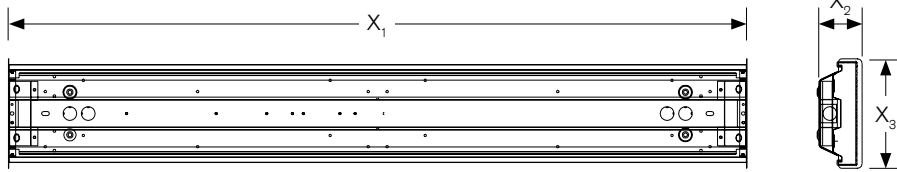

### Dimensions

	Inches	REPLACEMENT DRIVER	
X <sub>1</sub>	48.72	DSW-LED22040U	SR25W500CUL-03
X <sub>2</sub>	2.54	DSW-LED44040U	SR45W1000CUL-01
X <sub>3</sub>	6.54		