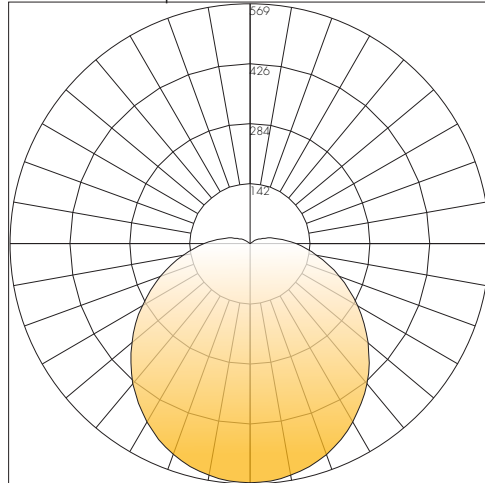

Photometrics

Model 4' Low Output 4000K

Delivered Lumens: 1,892
CRI: 90

Coefficients of Utilization • Effective Floor Cavity Reflectance: 20%

RCC%	80				70				50			30			10			0
RW%	70	50	30	0	70	50	30	0	50	30	20	50	30	20	50	30	20	0
RCR:0	118	118	118	118	115	115	115	115	108	108	108	103	103	103	97	97	97	95
1	106	100	95	91	103	98	93	89	92	89	85	87	84	82	83	81	78	76
2	96	87	79	73	92	84	77	72	80	74	69	76	71	67	72	68	65	62
3	87	76	67	60	84	74	65	59	70	63	57	66	61	56	63	58	54	52
4	79	67	57	50	77	65	56	50	62	54	48	59	52	47	56	51	46	44
5	73	59	50	43	70	58	49	43	55	48	42	53	46	41	50	44	40	37
6	67	53	44	37	65	52	43	37	50	42	36	48	41	36	46	40	35	33
7	62	48	39	33	60	47	39	33	45	38	32	43	37	31	42	35	31	29
8	58	44	35	29	56	43	35	29	41	34	29	40	33	28	38	32	28	26
9	54	40	32	26	52	40	32	26	38	31	26	37	30	25	35	29	25	23
10	51	37	29	24	49	36	29	24	35	28	23	34	27	23	33	27	23	21

Zonal Lumen Summary

Zone	Lumens	%Luminaire
0-30	441.04	23.3%
0-40	725.25	38.3%
0-60	1,303.97	68.9%
0-90	1,798.39	95%
90-180	93.95	5%
0-180	1,892.01	100%

Lumen Chart:

4' Model	HIGH	MID	LOW
2700K	3643	2787	1930
3000K	3572	2732	1892
3500K	3501	2677	1854
4000K	3393	2595	1797