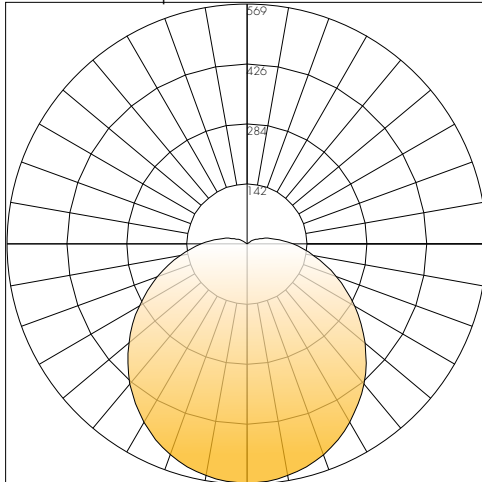

Photometrics

Model 4' Low Output 4000K

Delivered Lumens: 1,892
CRI: 90

Coefficients of Utilization • Effective Floor Cavity Reflectance: 20%

RCC%	80				70				50			30			10			0
RW%	70	50	30	0	70	50	30	0	50	30	20	50	30	20	50	30	20	0
RCR:0	118	118	118	118	115	115	115	115	108	108	108	103	103	103	97	97	97	95
1	106	100	95	91	103	98	93	89	92	89	85	87	84	82	83	81	78	76
2	96	87	79	73	92	84	77	72	80	74	69	76	71	67	72	68	65	62
3	87	76	67	60	84	74	65	59	70	63	57	66	61	56	63	58	54	52
4	79	67	57	50	77	65	56	50	62	54	48	59	52	47	56	51	46	44
5	73	59	50	43	70	58	49	43	55	48	42	53	46	41	50	44	40	37
6	67	53	44	37	65	52	43	37	50	42	36	48	41	36	46	40	35	33
7	62	48	39	33	60	47	39	33	45	38	32	43	37	31	42	35	31	29
8	58	44	35	29	56	43	35	29	41	34	29	40	33	28	38	32	28	26
9	54	40	32	26	52	40	32	26	38	31	26	37	30	25	35	29	25	23
10	51	37	29	24	49	36	29	24	35	28	23	34	27	23	33	27	23	21

Zonal Lumen Summary

Zone	Lumens	%Luminaire
0-30	441.04	23.3%
0-40	725.25	38.3%
0-60	1,303.97	68.9%
0-90	1,798.39	95%
90-180	93.95	5%
0-180	1,892.01	100%

Lumen Chart:

4' Model	HIGH	MID	LOW
2700K	3643	2787	1930
3000K	3572	2732	1892
3500K	3501	2677	1854
4000K	3393	2595	1797